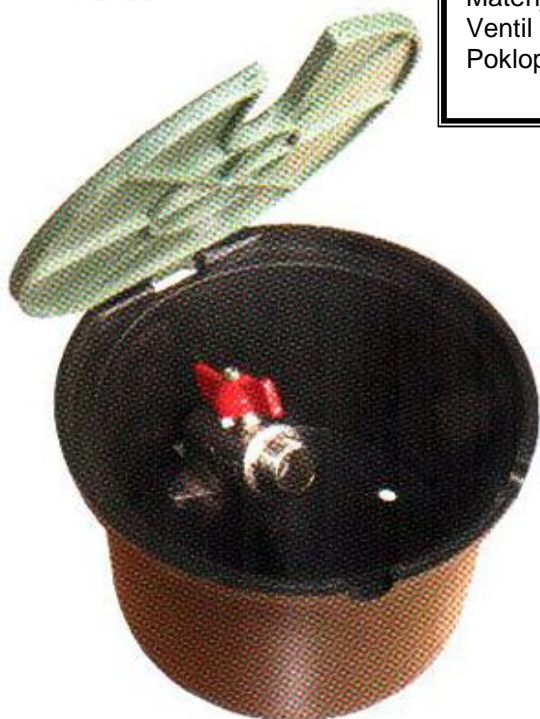

EzOPEN

Predstavlja novu liniju ventilskih okna (šahтова) sa „EzOpen“ ručkom za otvaranje samog okna, jedinstveni patentirani proizvod na tržištu navodnjavanja.

Nove ventilske kutije jednostavno se podižu povlačenjem ručke koja je ugrađena u sam poklopac. Dodatnu sigurnost predstavlja i ugrađeni anti vandal vijak.

Posebno dizajnirana unutrašnjost okna omogućuje jednostavnu instalaciju i predviđa nosač za programator.

EzOpen ventilske kutije raspoložive su u standardnom pravokutnom obliku dimenzija 520 x 400 x 330 mm te u obliku jumbo dimenzija 670 x 490 x 330 mm.

- 1 Ručka i anti vandal vijak
- 2 Vodonepropusni poklopac
- 3 Nosač za programator
- 4 Stalac za žice konektora

PZCR RN15

Ventilsko okno (šahт) sa ugrađenim ventilom

Dimenzija: d 210/210 x visina 130mm

Materijal: 100% polypropylene

Materijal ventila: legure cinka

Ventil 3/4" muški navoj

Poklopac izrađen iz otpornog materijala

3/4" ženski navoj

3/4" muški navoj